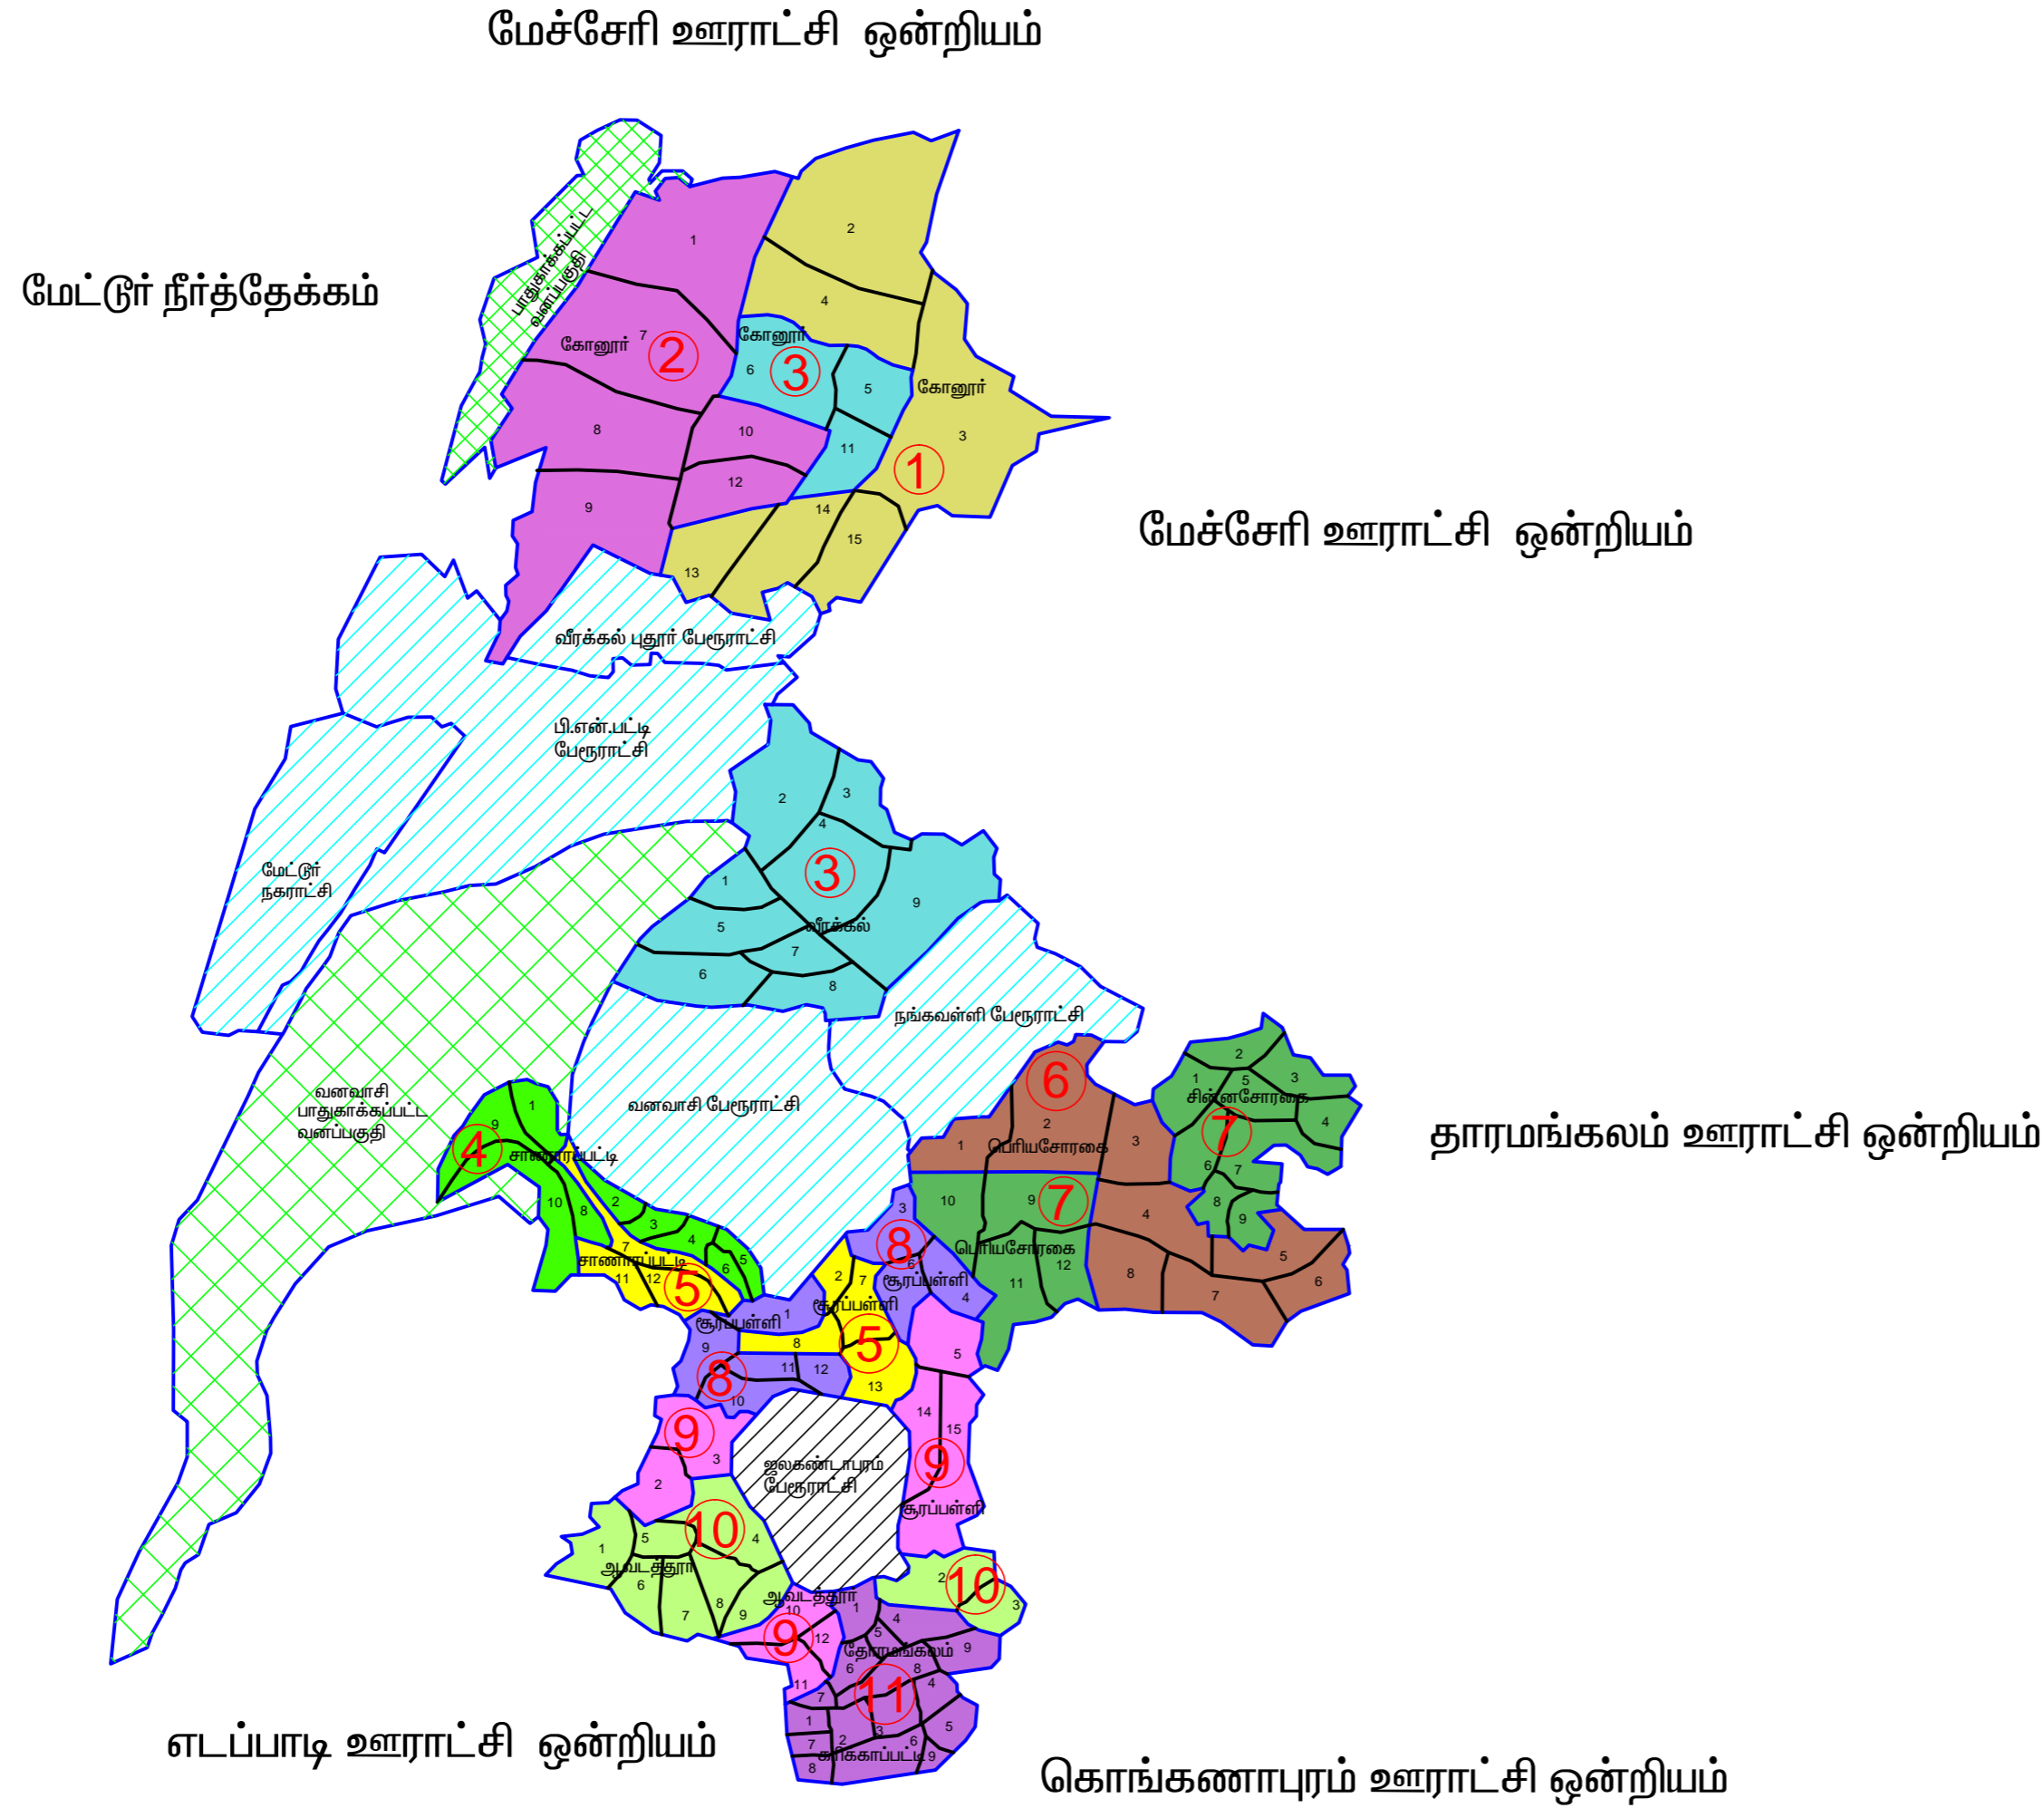

**சேலம் மாவட்டம் – நங்கவள்ளி ஊராட்சி ஒன்றியம்
மறுவரையறை செய்யப்பட்ட ஒருங்கிணைந்த ஊராட்சி ஒன்றிய வார்டுகள் வரைபடம்**

வார்டு எண்	வண்ணம்	உள்ளடங்கிய ஊராட்சியின் பெயர்	ஊராட்சியின் வார்டு எண்	மக்கள் தொகை
1		கோணூர்	2,3,4,13,14,15	7902
2		கோணூர்	1,7,8,9,10,12	7324
3		கோணூர்	5,6,11	6958
		வீரக்கல்	1,2,3,4,5,6,7,8,9	
4		சாணாரப்பட்டி	1,2,3,4,5,6,8,9,10	5024
5		சாணாரப்பட்டி	7,11,12	6108
		சூரப்பள்ளி	2,7,8,13	
6		பெரியசேரகை	1,2,3,4,5,6,7,8	7737
7		பெரியசேரகை	9,10,11,12	6875
		சின்னசேரகை	1,2,3,4,5,6,7,8,9	
8		சூரப்பள்ளி	1,3,4,6,9,10,11,12	8298
9		சூரப்பள்ளி	5,14,15	6937
		ஆவடத்தூர்	2,3,10,11,12	
10		ஆவடத்தூர்	1,4,5,6,7,8,9	7103
		தோரமங்கலம்	2,3	
11		தோரமங்கலம்	1,4,5,6,7,8,9	7210
		கரிக்காப்பட்டி	1,2,3,4,5,6,7,8,9	
மொத்த மக்கள்தொகை				77476