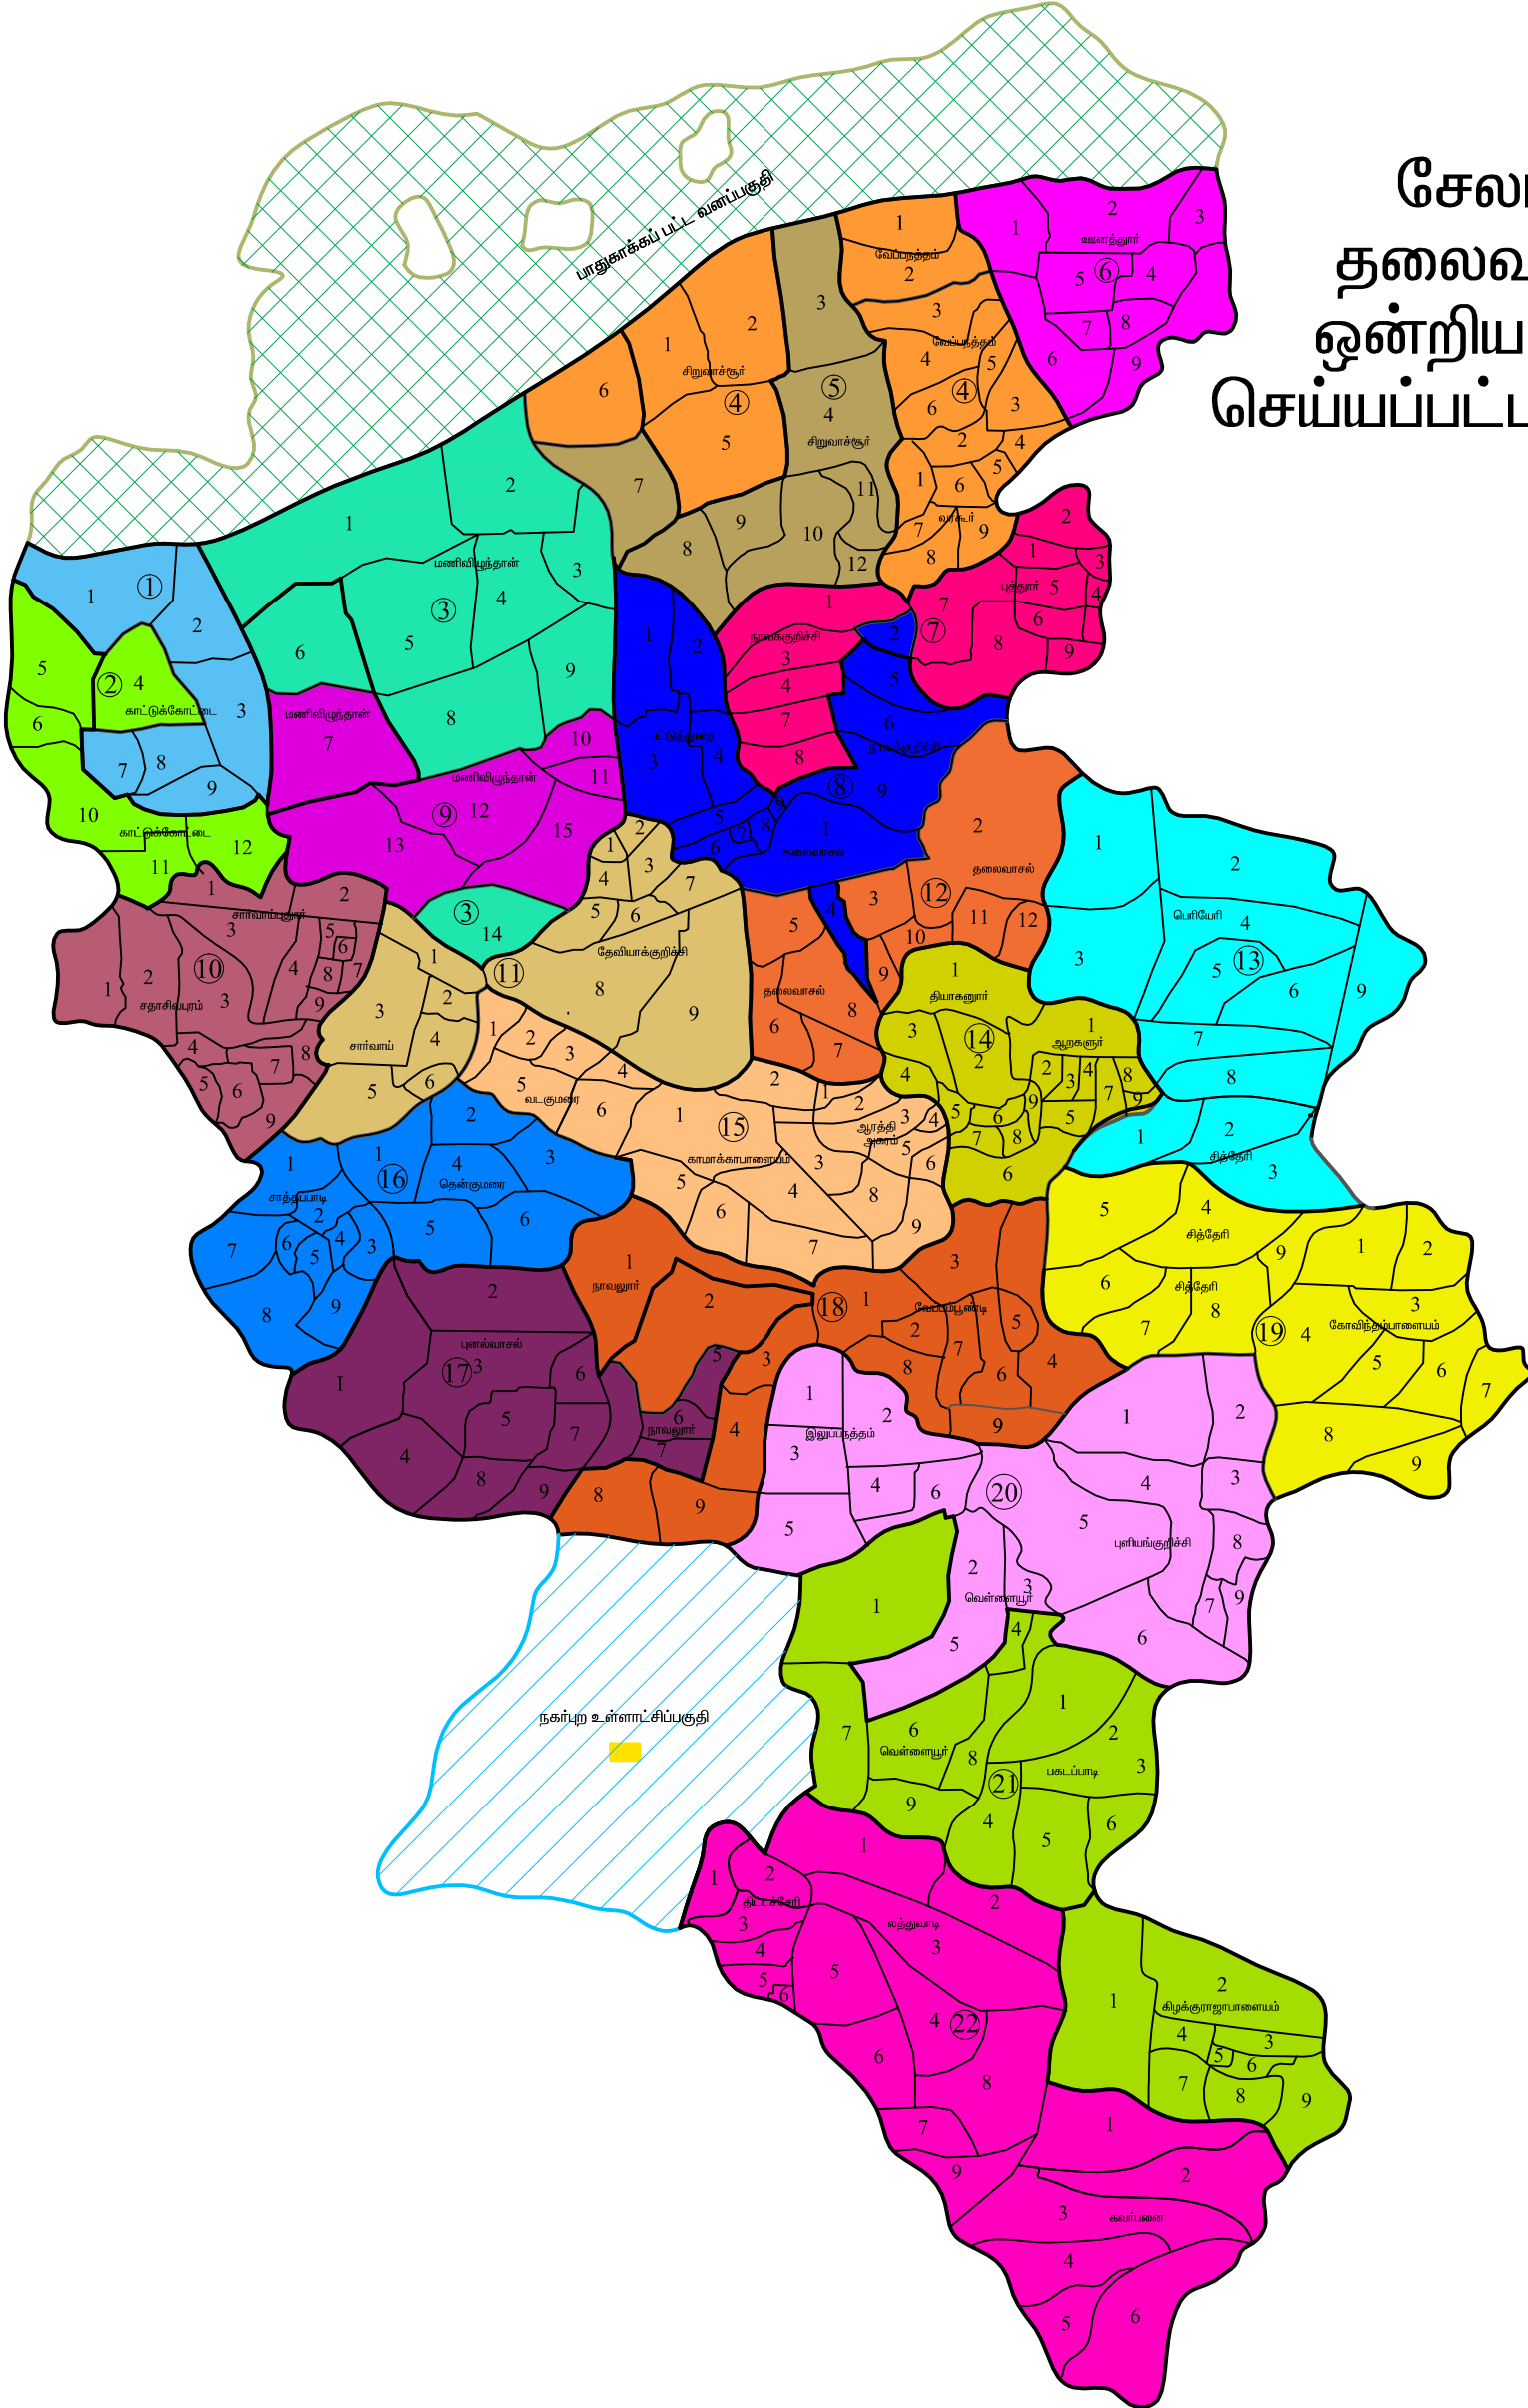

சேலம் மாவட்டம், தலைவாசல் ஊராட்சி ஒன்றிய மறுவரையரை செய்யப்பட்ட வார்டு வரைபடம்

ஒன்றிய வார்டு எண்	அடங்கியுள்ள கிராம ஊராட்சிகள் மற்றும் வார்டுகளின் விவரம்	வார்டில் உள்ள மொத்த மக்கள் தொகை எண்ணிக்கை
1	காட்டுக்கோட்டை 1,2,3,7,8,9	5166
2	காட்டுக்கோட்டை 4,5,6,10,11,12	5402
3	மணியூர் 1 to 9,14	7586
4	சிறுவாச்சூர் 3,4,7,8,9,10,11,12	7036
5	சிறுவாச்சூர் 1,2,5,6 வேப்பநத்தம் 1 to 6 வரகூர் 1 to 9	7363
6	ஊனத்தூர் 1 to 9	5202
7	புத்தூர் 1 to 9 நாவக்குறிச்சி 1,3,4,7,8 நாவக்குறிச்சி 2,5,6,9 பட்டுத்துறை 1 to 9 தலைவாசல் 1,4	5396
8	மணியூர் 7,10,11,12,13,15 சதாசிவரம் 1 to 9 சார்வாப்பூர் 1 to 9	4529
9	சார்வாப்பூர் 1 to 6 தேவியாக்குறிச்சி 1 to 9	6506
10	தலைவாசல் 2,3,5 to 12	6491
11	பெரியேரி 1 to 9 சித்தேரி 1,2,3	5788
12	ஆறகழார், 1 to 9 தியாகனூர் 1 to 9 ஆரத்தி ஆகரம் 1 to 6	5873
13	வடகுமரை 1 to 6 காமக்காபாளையம் 1 to 9 சாத்தப்பாடி 1 to 9 தென்குமரை 1 to 6	5971
14	புனல்வாசல் 1 to 9 நாவலூர் 5,6,7 வேப்பம்பூண்டி 1 to 9 நாவலூர் 1,2,3,4,8,9	4939
15	கோவிந்தம்பாளையம் 1 to 9 சித்தேரி 4,5,6,7,8,9 புளியங்குறிச்சி 1 to 9	5046
16	புளியங்குறிச்சி 1 to 9 வெள்ளையூர் 2,3,5 இலுப்பநத்தம் 1 to 6	5478
17	பகடப்பாடி 1 to 6 வெள்ளையூர் 1,4,6,7,8,9 கிழக்குராஜாபாளையம் 1 to 9	5605
18	லத்துவாடி 1 to 9 திட்டச்சேரி 1 to 6 கவர்பளை 1 to 6	6844
19	கவர்பளை 1 to 6	6581
20	லத்துவாடி 1 to 9 திட்டச்சேரி 1 to 6 கவர்பளை 1 to 6	6595
21	மொத்த மக்கள் தொகை	135026