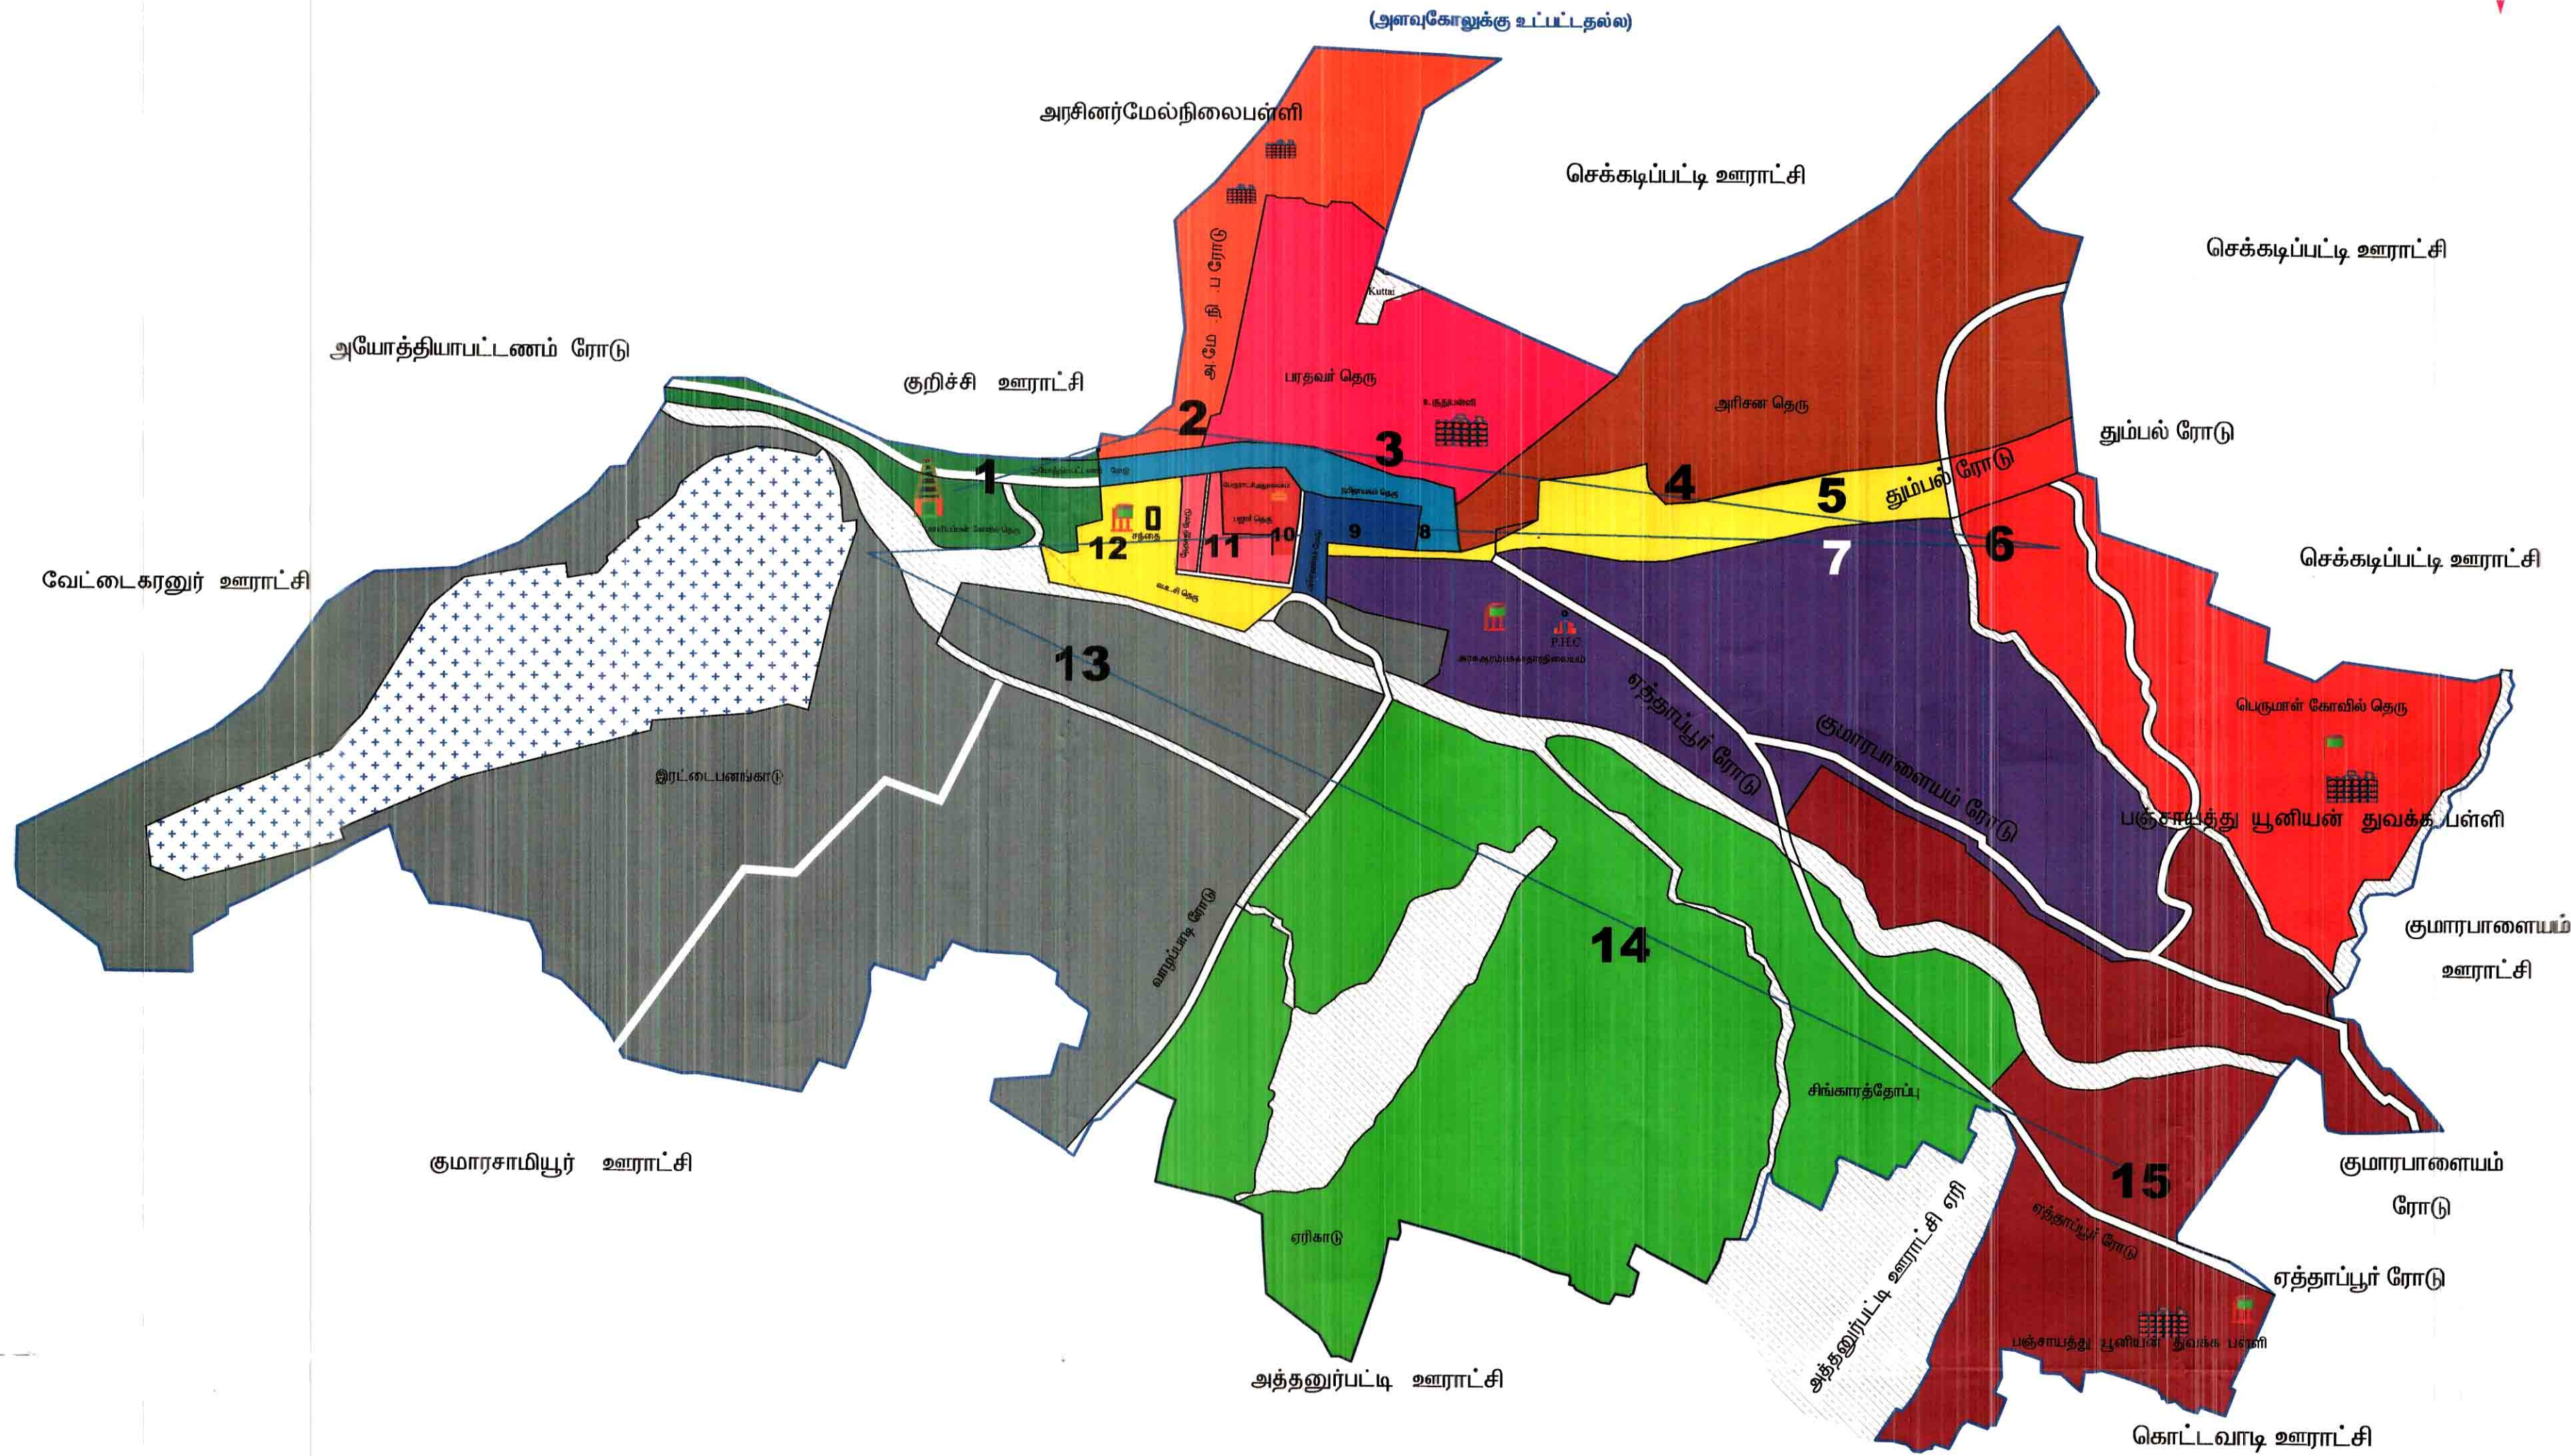

சேலம் மாவட்டம் பேரூர் முதல்நிலை பேரூராட்சி

வார்டுகள் மறுவரையறை மற்றும் எல்லைகள் குறித்தான வரைபடம்

	பேரூராட்சி அலுவலகம்
	அரசுப் பள்ளி
	கோவில்
	குன்று
	நீர் நிலைகள்

பேரூர் முதல்நிலை பேரூராட்சி
சேலம் மாவட்டம்
வார்டு மறுவரையறை