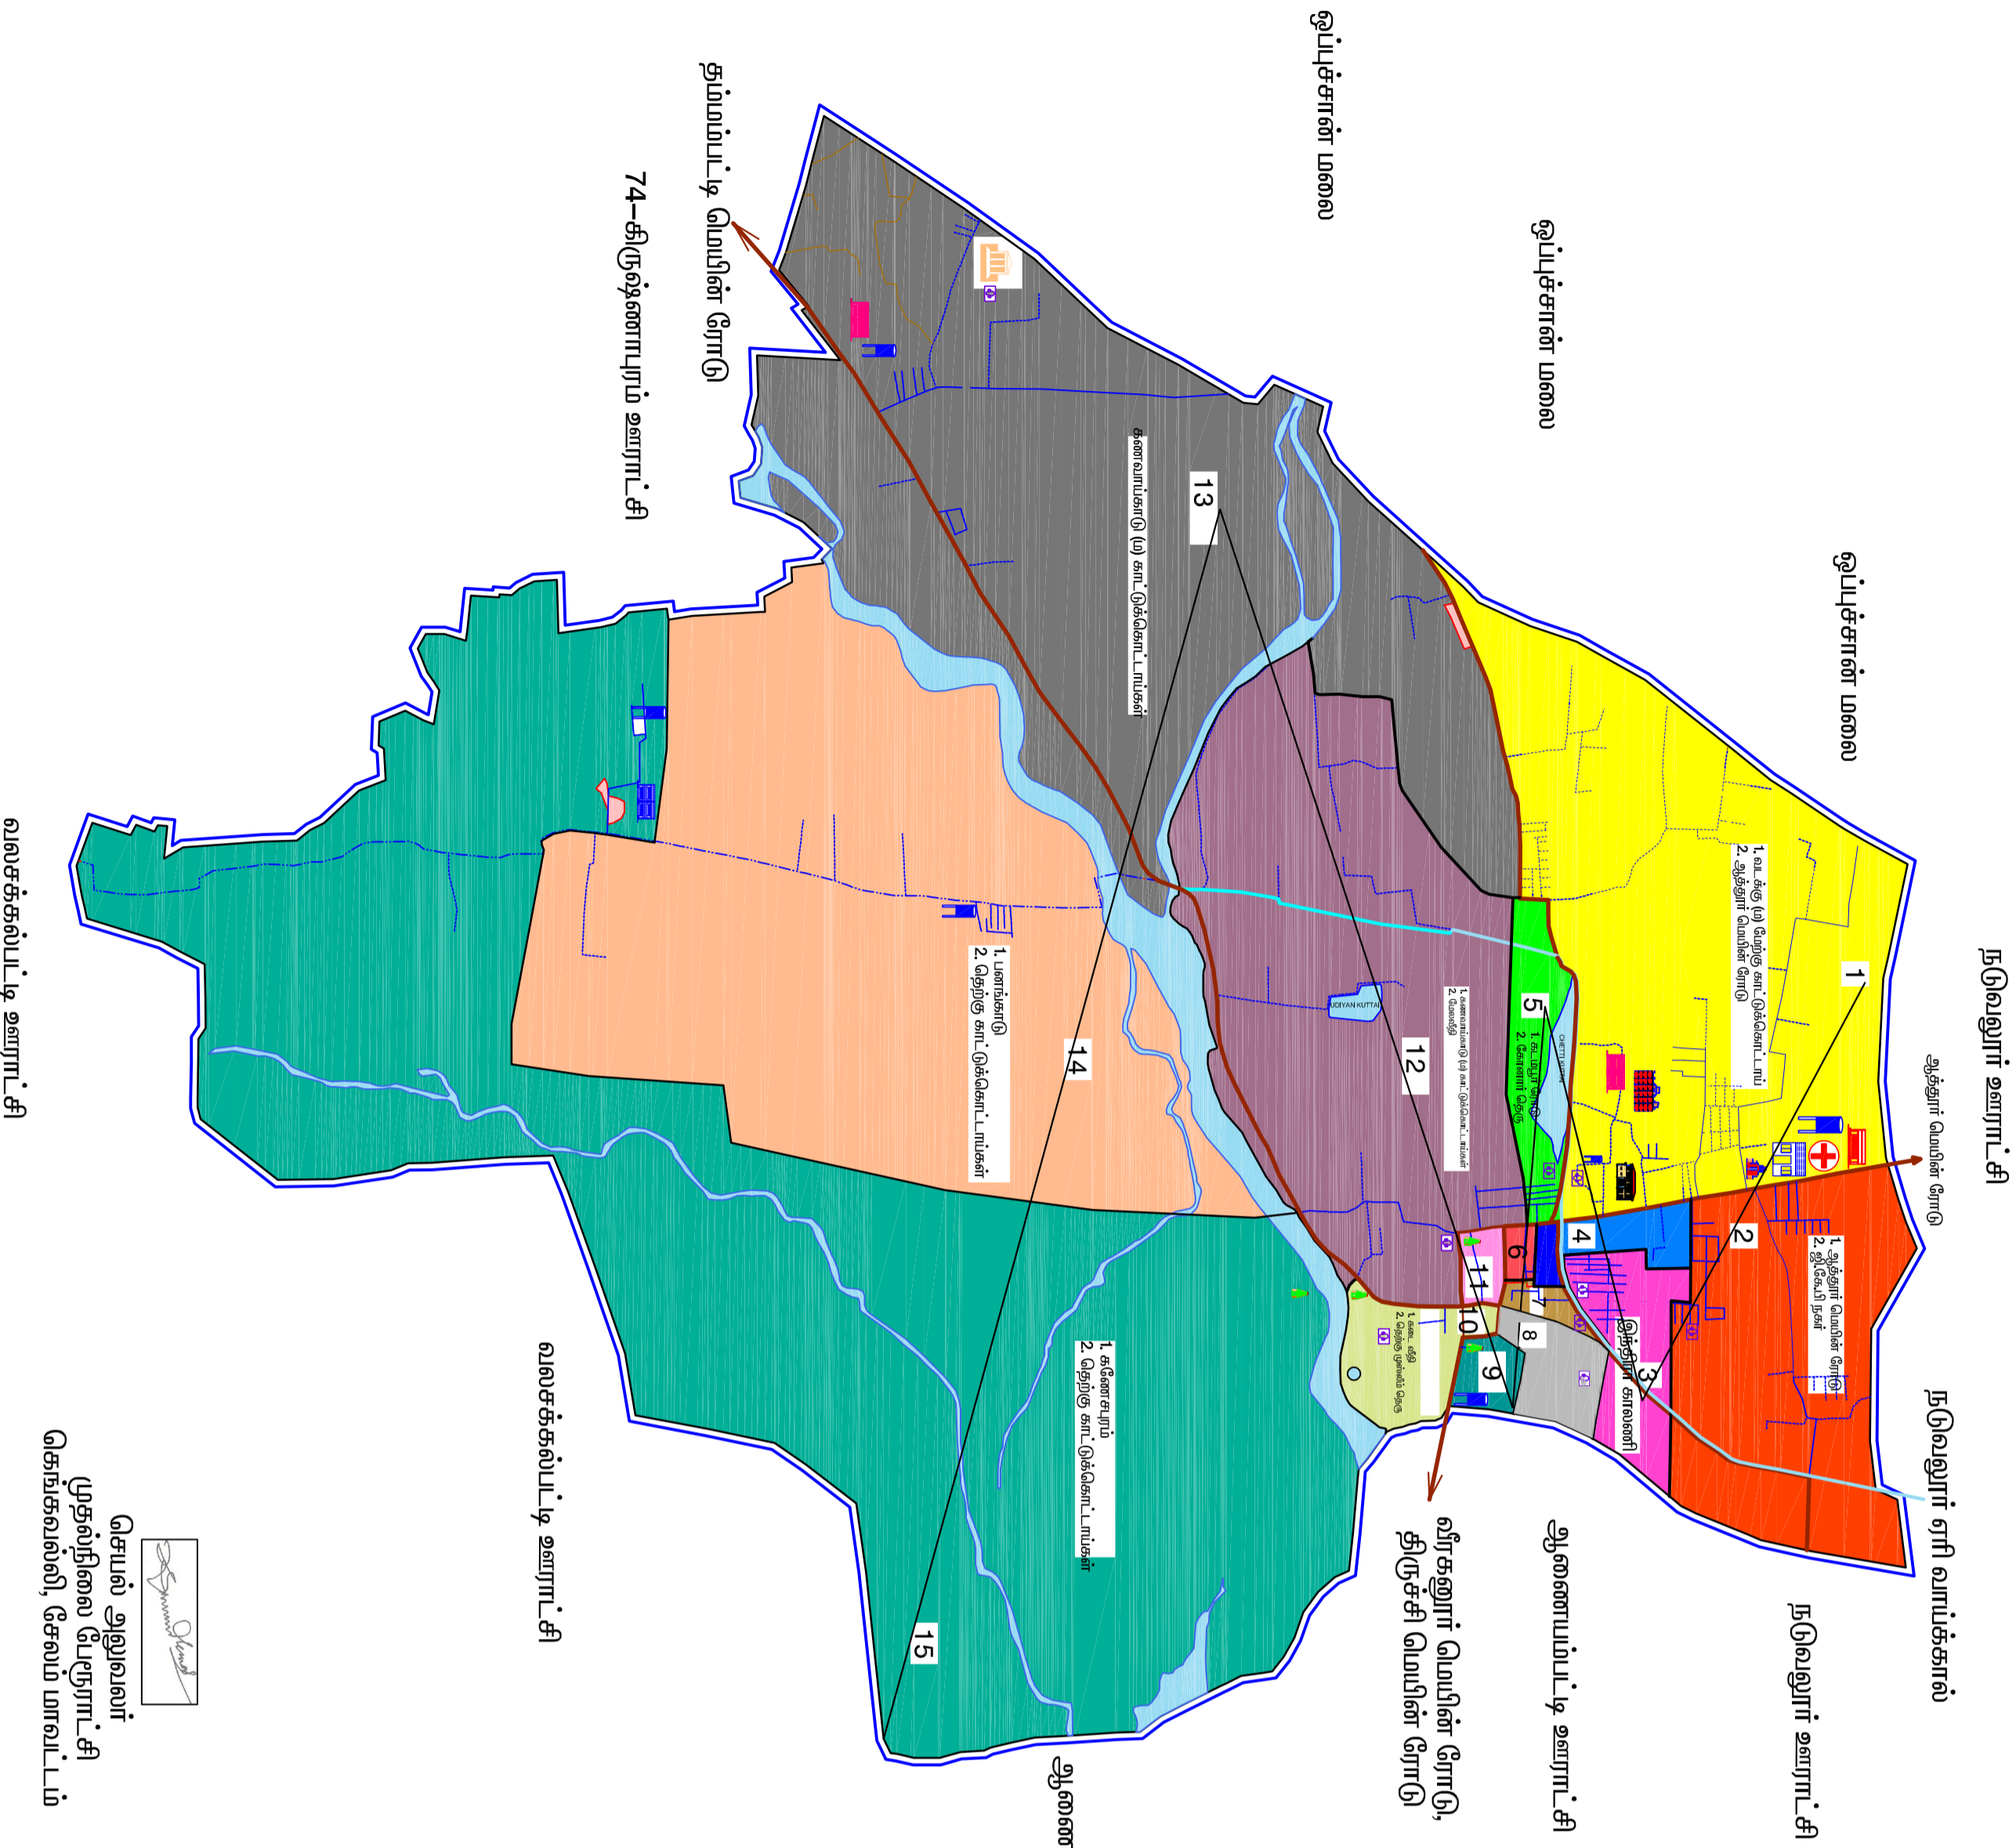

SALEM DISTRICT - GANGAVALLI FIRST GRADE TOWN PANCHAYAT WARD DELIMITATION AND BOUNDARIES DETAILS

வார்டு எண்.	தெரிவிக்கப்பட்ட பெயர்	சதுர கிலோமீட்டர்கள்	குடியிருப்பவர்களின் எண்ணிக்கை	புலகர்கள் தொகை
1	அக்தூர் வெயின் ரோடு	98E-213	102	350
1	தேவலூர் நகர்	1-121	49	168
1	சுந்தரவேட்டை ரோடு	187-10B	21	72
	மேற்கு கட்டுக்கொட்டாய்கள்	1-47	84	289
	மொத்தம்		256	879
2	அக்தூர் வெயின் ரோடு	116C-205/1	44	151
2	பாத்திரசன் நகர்	117A-123A	90	309
2	கிழக்கு கட்டுக்கொட்டாய்கள்	91-99	45	155
2	ஜி.கே.டி நகர்	116/14	34	117
2	இந்திரா காலனி	1-44	41	141
	மொத்தம்		254	872
3	இந்திரா காலனி	6-73/1	248	852
4	அக்தூர் வெயின் ரோடு	30-117/6	176	605
4	சாணா தெரு	19B-38	42	144
	மொத்தம்		218	749
5	கடம்புர் ரோடு	7A-88	96	330
5	சேனாள் தெரு	41-91	124	426
5	மின்சார்பார் சேனலில் தெரு	1-7	12	41
5	அக்தூர் வெயின் ரோடு	215-220	20	69
	மொத்தம்		252	866
6	சாணா தெரு	2-16	15	52
6	ஒட்டர் தெரு	1-59	104	357
6	அக்தூர் வெயின் ரோடு	18-59	81	278
6	ஆண்டிராபுக்கர் சந்து	1-18	7	24
6	வடக்கு வீதி	1-12	21	72
	மொத்தம்		228	783
7	வடக்கு வீதி	25-40	106	364
7	குயவர் தெரு	1-15	22	76
7	குருமார் தெரு	1-73	127	436
	மொத்தம்		255	876
8	பள்ளி தெரு	1-107	215	738
9	அருந்தியார் தெரு	2-29	30	103
9	அக்தூர் வெயின் ரோடு	5-135	146	501
9	வீரகனூர் வெயின் ரோடு	1-25	58	199
	மொத்தம்		234	804
10	சடை வீதி	4-52	29	100
10	தம்மம்பட்டி வெயின் ரோடு	25-40	31	89
10	வீரகனூர் வெயின் ரோடு	1-29	31	106
10	தெற்கு முல்லை தெரு	1-25	66	227
10	சுப்பாளி சந்து	1-50	34	117
10	வடக்கு மஞ்சரி தெரு	1-21	40	137
	மொத்தம்		226	776
11	தெற்கு வீதி	1-44	78	268
11	நாடார் சந்து	4-9	11	38
11	நடுவீதி	45-75	55	189
11	நடு வீதி சந்து	13-20	22	76
11	சேனாள் ரெட்டியார் தெரு	1-12	24	82
11	பள்ளிசாரா தெரு	1-24	22	76
	மொத்தம்		212	728
12	மின்சார்பார் சேனலில் தெரு	8-20	12	41
12	விஜயலக்ஷ்முதலியார் தெரு	2-9	17	58
12	சேனாள் தெரு	45-47	66	227
12	சனவாய்க்காட்டு கட்டுக்கொட்டாய்கள்	1-47	121	416
	மொத்தம்		216	742
13	சனவாய்க்காட்டு கட்டுக்கொட்டாய்கள்	21-99	256	879
14	பள்ளிசாரா	2/2-86	93	319
14	தெற்கு கட்டுக்கொட்டாய்கள்	15-62	119	409
	மொத்தம்		212	728
15	தெற்கு கட்டுக்கொட்டாய்கள்	27-58	139	477
15	சச்சனசாரம்	65-114	77	264
	மொத்தம்		216	742
	மொத்தம்		3498	12015

LEGENDS

- பேரூராட்சி அலுவலகம்
- வட்டாட்சியர் அலுவலகம்
- அனல் தொகுதி பள்ளி
- அங்கன்வாடி
- மாதா சேனலில்
- மசூதி
- சேனலில்
- மேல்நிலை நீர் தேக்க தொட்டி
- பொது கழிப்பிடம்
- அரசு மருத்துவமனை
- சாலைகள்
- தெருக்கள்
- வாய்க்கால்
- ஆறு

REFERENCE

WARD NO	COLOUR	WARD NO	COLOUR
1	Yellow	9	Teal
2	Orange	10	Light Green
3	Pink	11	Purple
4	Blue	12	Dark Green
5	Light Green	13	Grey
6	Red	14	Light Orange
7	Brown	15	Dark Teal
8	Grey		

4

செயல் அலுவலர்
முதல்நிலை பேரூராட்சி
கெங்கவல்லி, சேலம் மாவட்டம்

உதவி பொறியாளர்
பொத்தநாயக்கன்பாளையம் (தொகுப்பு)
சேலம் மாவட்டம்