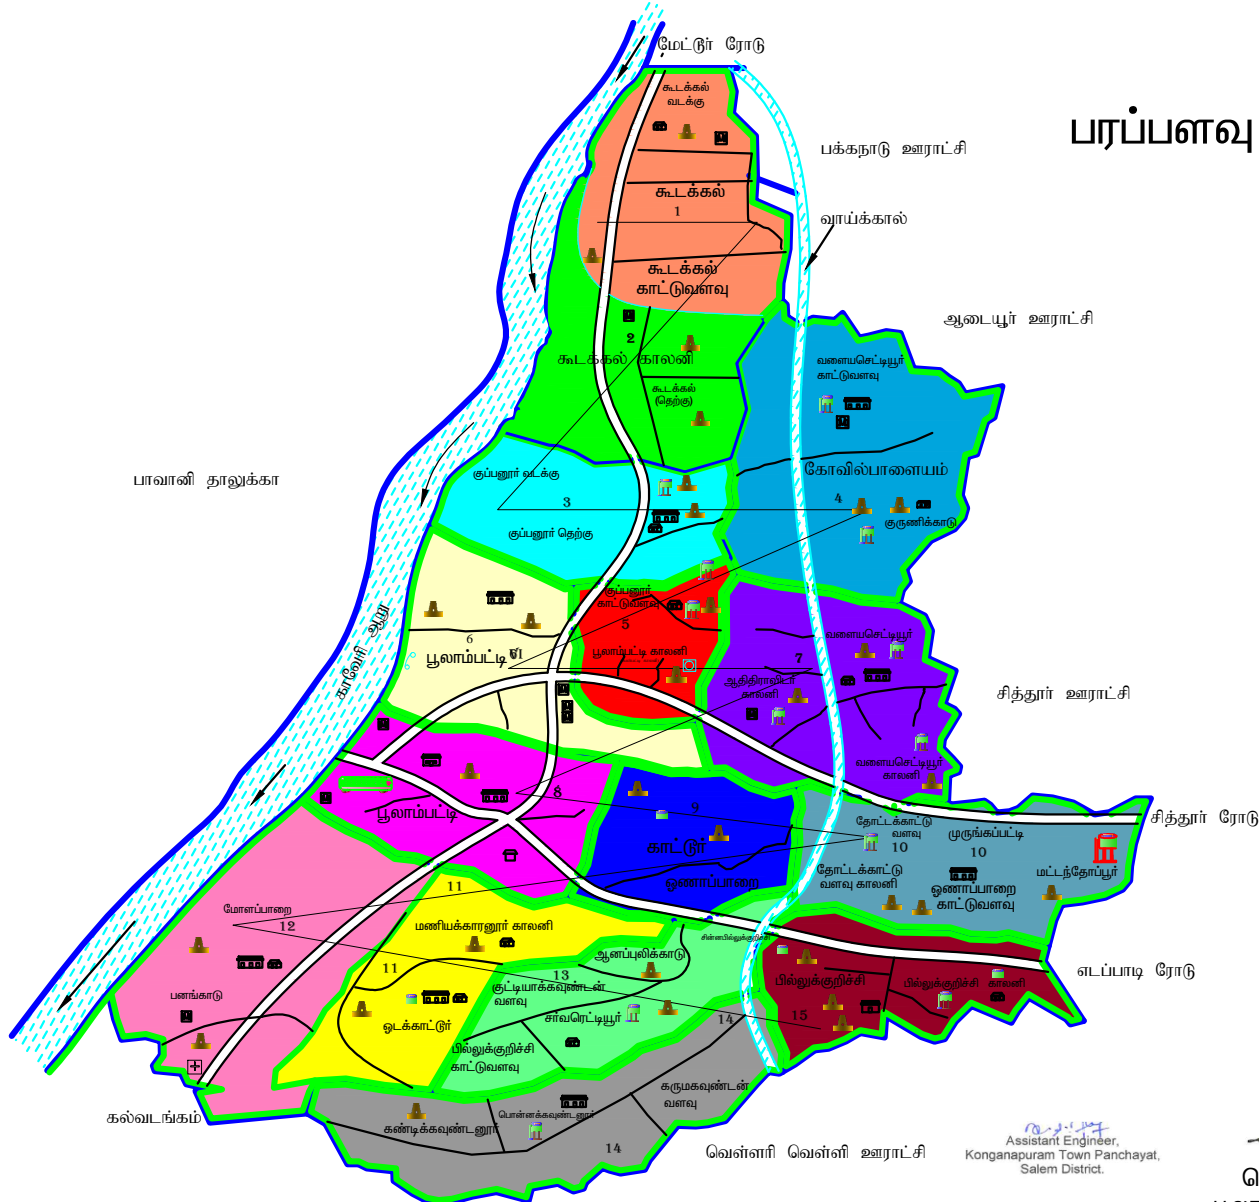

சேலம் மாவட்டம்  
பூலாம்பட்டி இரண்டாம் நிலை பேரூராட்சி  
வார்டுகள் மறுவரையறை செய்யப்பட்ட வரைபடம்

(அளவு கோலுக்கு உட்பட்டதல்ல)

பரப்பளவு :- 8 சதுகிரி

	பேரூராட்சி அலுவலகம்
	அரசுப் பள்ளி
	காவல் நிலையம்
	கோவில்
	பேரூந்து நிலையம்
	மேல்நிலை நீர் தேக்க தொட்டி
	பொது கழிப்பிடம்
	அங்கன்வாடி மையம்
	ஊராட்சி ஒன்றிய துவக்க பள்ளி
	தரைமட்ட நீர் தேக்க தொட்டி