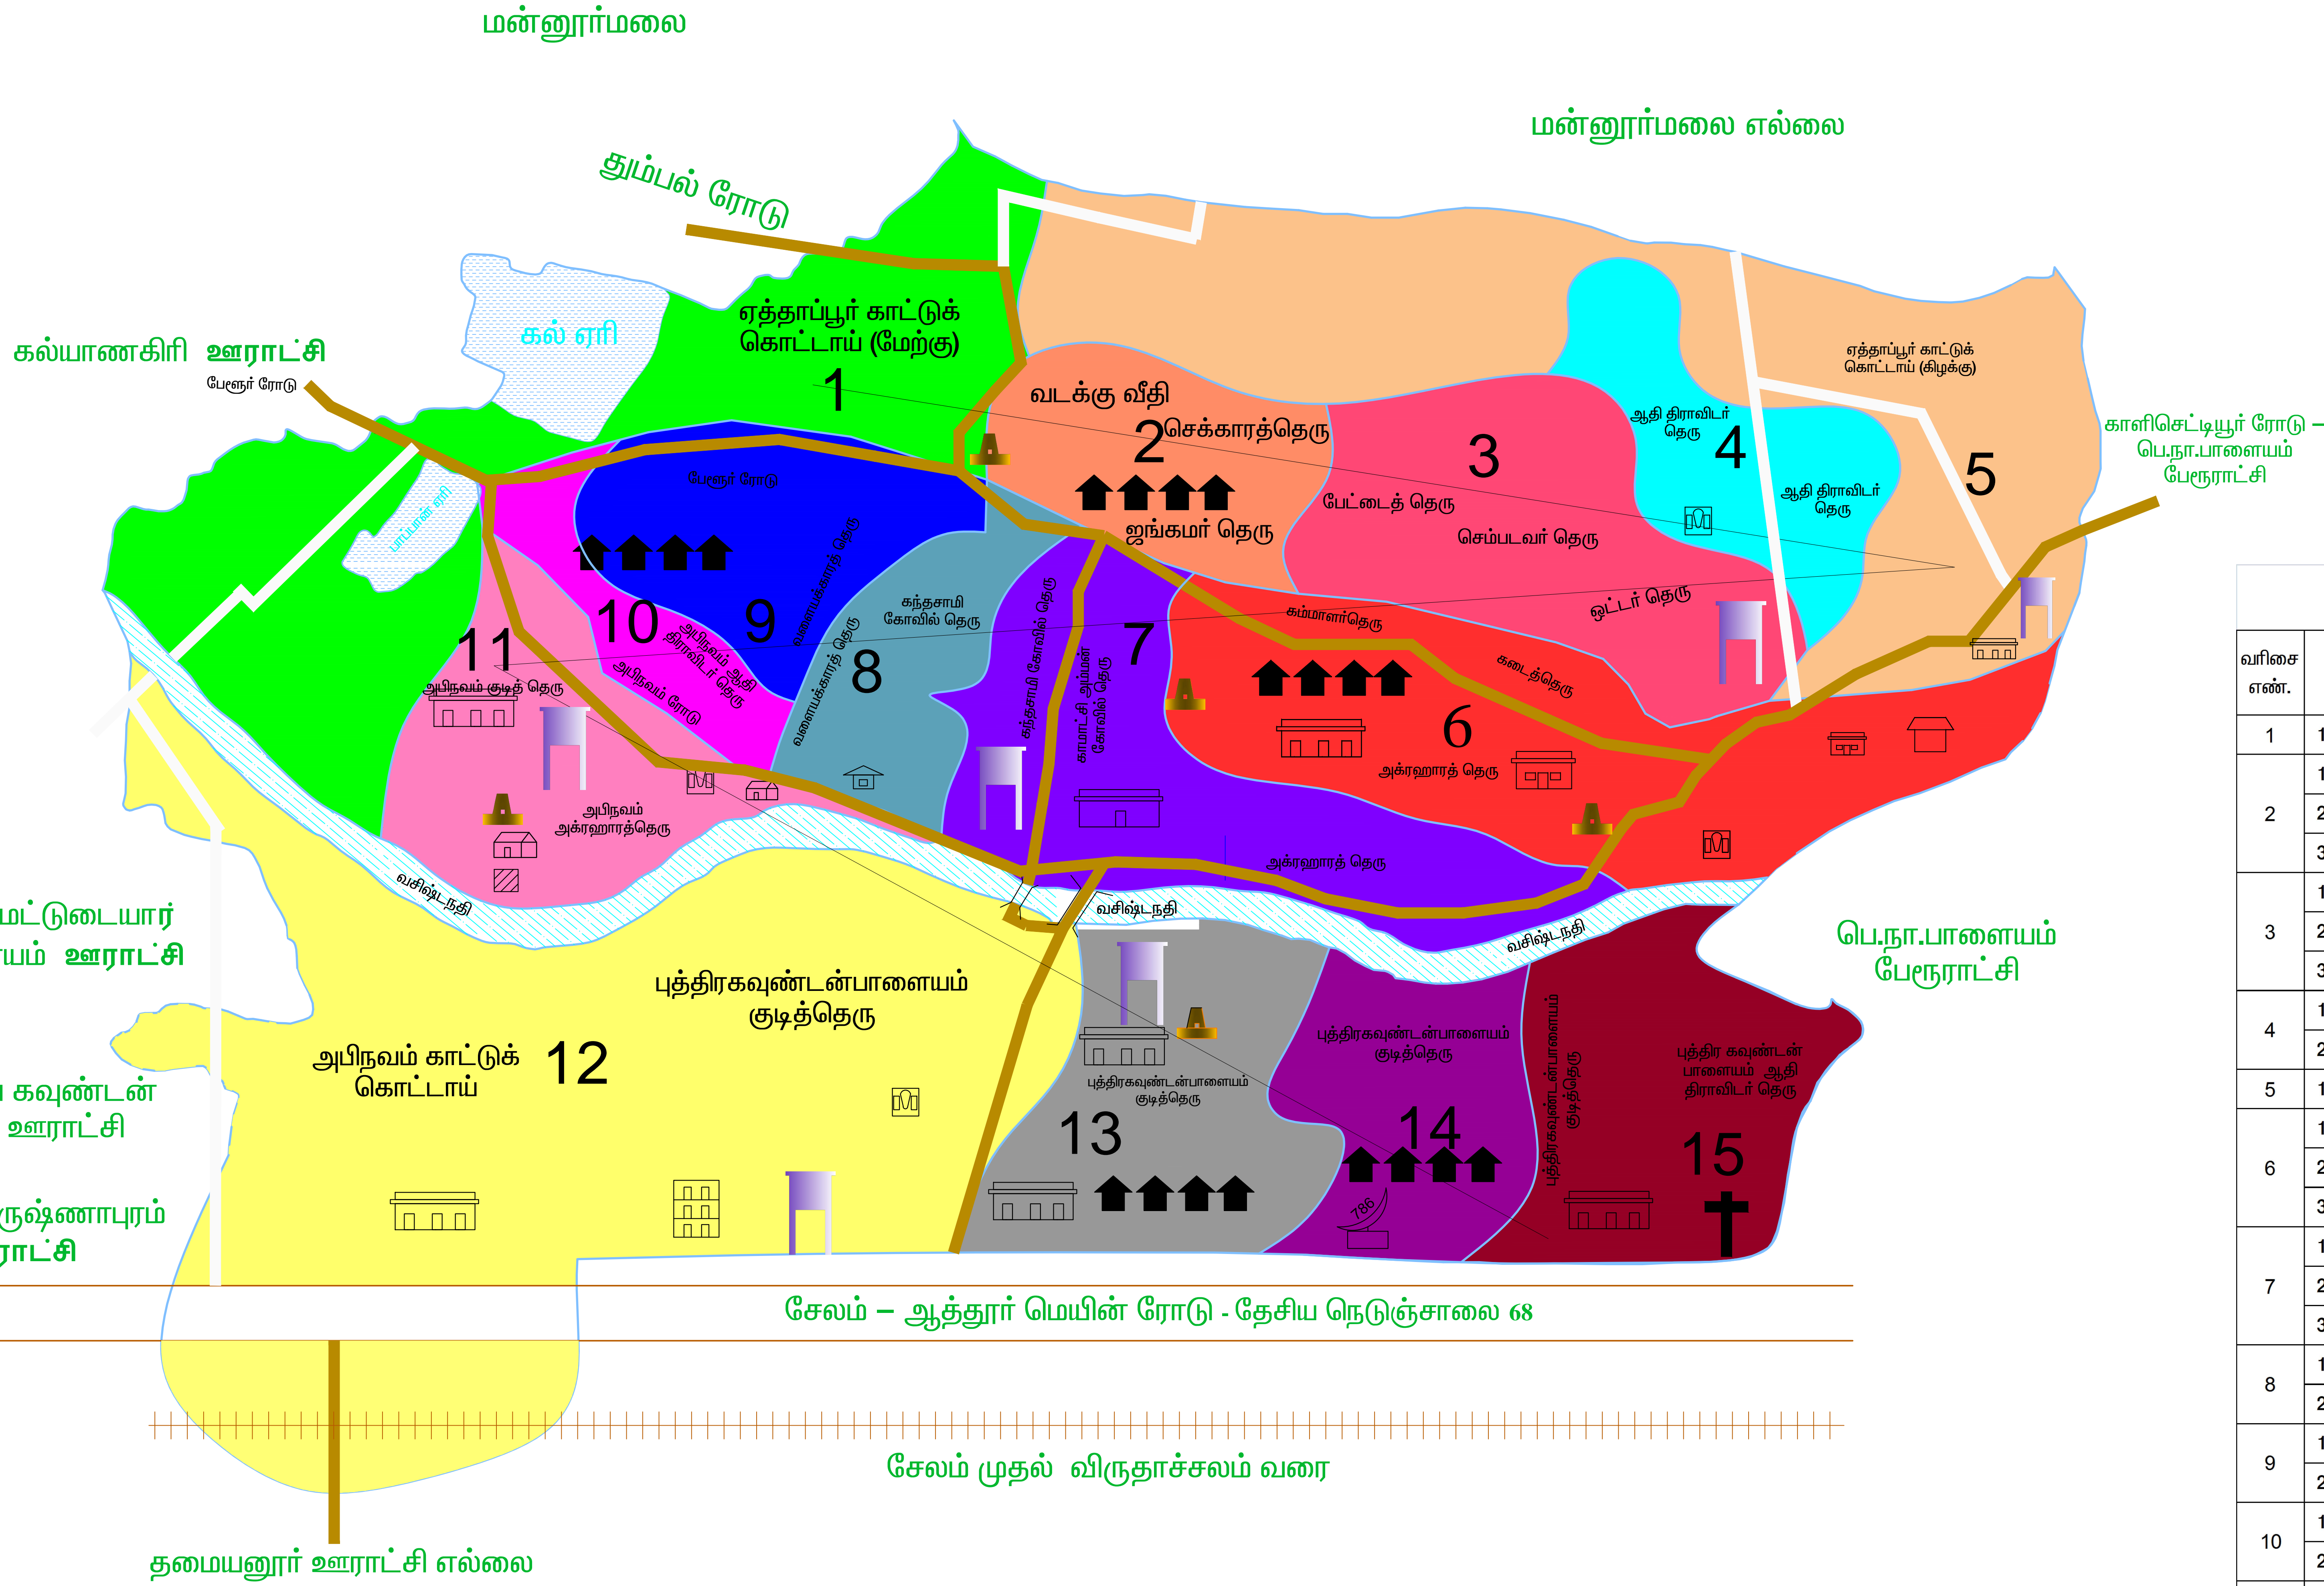

ஏத்தாப்பூர் முதல்நிலை பேரூராட்சி சேலம் மாவட்டம்.

வார்டுகள் மறுவரையறை செய்யப்பட்ட வரைபடம்

(அளவு கோலுக்கு உட்பட்டதல்ல)

	பேரூராட்சி அலுவலக கட்டிடம்
	மாவட்டம் மற்றும் ஆயுதப்படை ஆரம்பச்சி நிலையம்
	பள்ளி
	கழிப்பிடம்
	அழகன்வாடி மையம்
	நூல்நிலையம்
	வருவாய் ஆய்வாளர் அலுவலகம்
	காவல் நிலையம்
	ரயில்பாதை
	கோவில்
	கிறிஸ்துவ ஆலயம்
	மசூதி
	மாநில நெடுஞ்சாலை
	தேசிய நெடுஞ்சாலை
	பேரூராட்சி சாலை
	மேல்நிலை நீர்த்தேக்க தொட்டி

சேலம் மாவட்டம், ஏத்தாப்பூர் முதல்நிலை பேரூராட்சி			
வரிசை எண்.	தெருக்களின் பெயர்	கதவு எண்.	மக்கள் தொகை
1	1 ஏத்தாப்பூர் காட்டுக் கொட்டாய் (மேற்கு)	1-209A	802
2	1 வடக்கு வீதி	1-88/1	453
	2 செக்காரத்தெரு	109-127	72
	3 ஐங்கமர் தெரு	1-49	212
3	1 பேட்டைத் தெரு	1-189/1	340
	2 செம்பவார் தெரு	1-48	269
	3 ஓட்டர் தெரு	22-40/1	68
4	1 ஆதி திராவிடர் தெரு	1-94	348
	2 ஆதி திராவிடர் தெரு	1-76/1	337
5	1 ஏத்தாப்பூர் காட்டுக் கொட்டாய் (கிழக்கு)	1-152/6	794
6	1 கடைத்தெரு	1-134	454
	2 கம்மாளத்தெரு	1-33	121
	3 அக்ரஹாரத் தெரு	1-40/1	91
7	1 அக்ரஹாரத் தெரு	1-29	129
	2 காமாட்சி அம்மன் கோவில் தெரு	1-109	473
	3 கந்தசாமி கோவில் தெரு	1-31/1	57
8	1 கந்தசாமி கோவில் தெரு	2-95	453
	2 வளையக்காரத் தெரு	1-54B	258
9	1 வளையக்காரத் தெரு	1-21	66
	2 பேரூர் ரோடு	7-95	593
10	1 அபிநவம் ஆதி திராவிடர் தெரு	2-135	631
	2 அபிநவம் ரோடு	127-154	49
11	1 அபிநவம் அக்ரஹாரத் தெரு	1-23	87
	2 அபிநவம் குடித் தெரு	1-193A1	628
12	1 அபிநவம் காட்டுக் கொட்டாய்	5-55	121
	2 புத்திரகவுண்டன்பாளையம் குடித்தெரு	36-189B	680
13	1 புத்திரகவுண்டன்பாளையம் குடித்தெரு	1-197	794
14	1 புத்திரகவுண்டன்பாளையம் குடித்தெரு	5-189/A4	801
15	1 புத்திர கவுண்டன்பாளையம் ஆதி திராவிடர் தெரு	5-149	367
	2 புத்திரகவுண்டன்பாளையம் குடித்தெரு	13-96B2	420
மொத்தம்			10968

 செயல் அலுவலர்
 முதல் நிலைப்பேரூராட்சி
 ஏத்தாப்பூர் - 636 117
 சேலம் மாவட்டம்.